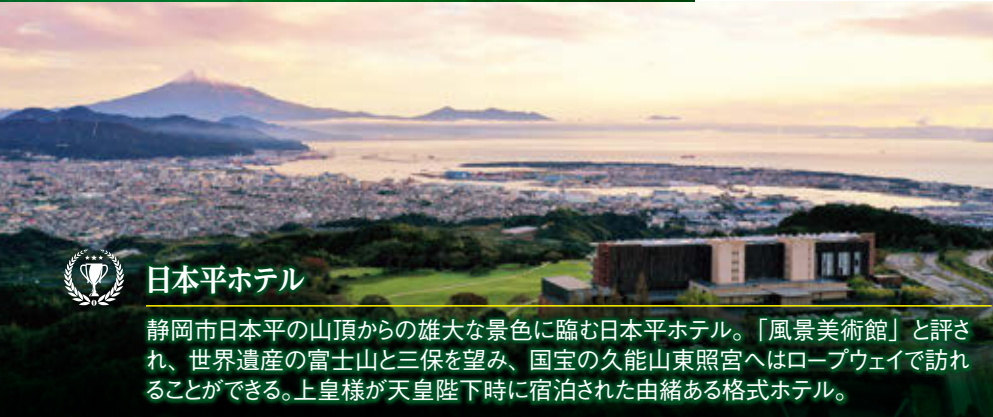

11
月

静岡
Shizuoka

眼下に駿河湾、正面に霊峰富士を望む絶景をおもてなし♪
日本観光地百選第1位日本平のホテル宿泊3日間

景勝地

富嶽カントリークラブ

約 164 万㎡の広大な敷地に芝面積 90 万㎡と、余裕をもって造られた18ホール。全てのコースより雄大な富嶽(富士山)が眺められるコース。

日本平ホテル

静岡市日本平の山頂からの雄大な景色に臨む日本平ホテル。「風景美術館」と評され、世界遺産の富士山と三保を望み、国宝の久能山東照宮へはロープウェイで訪れることができる。上皇様が天皇陛下時に宿泊された由緒ある格式ホテル。