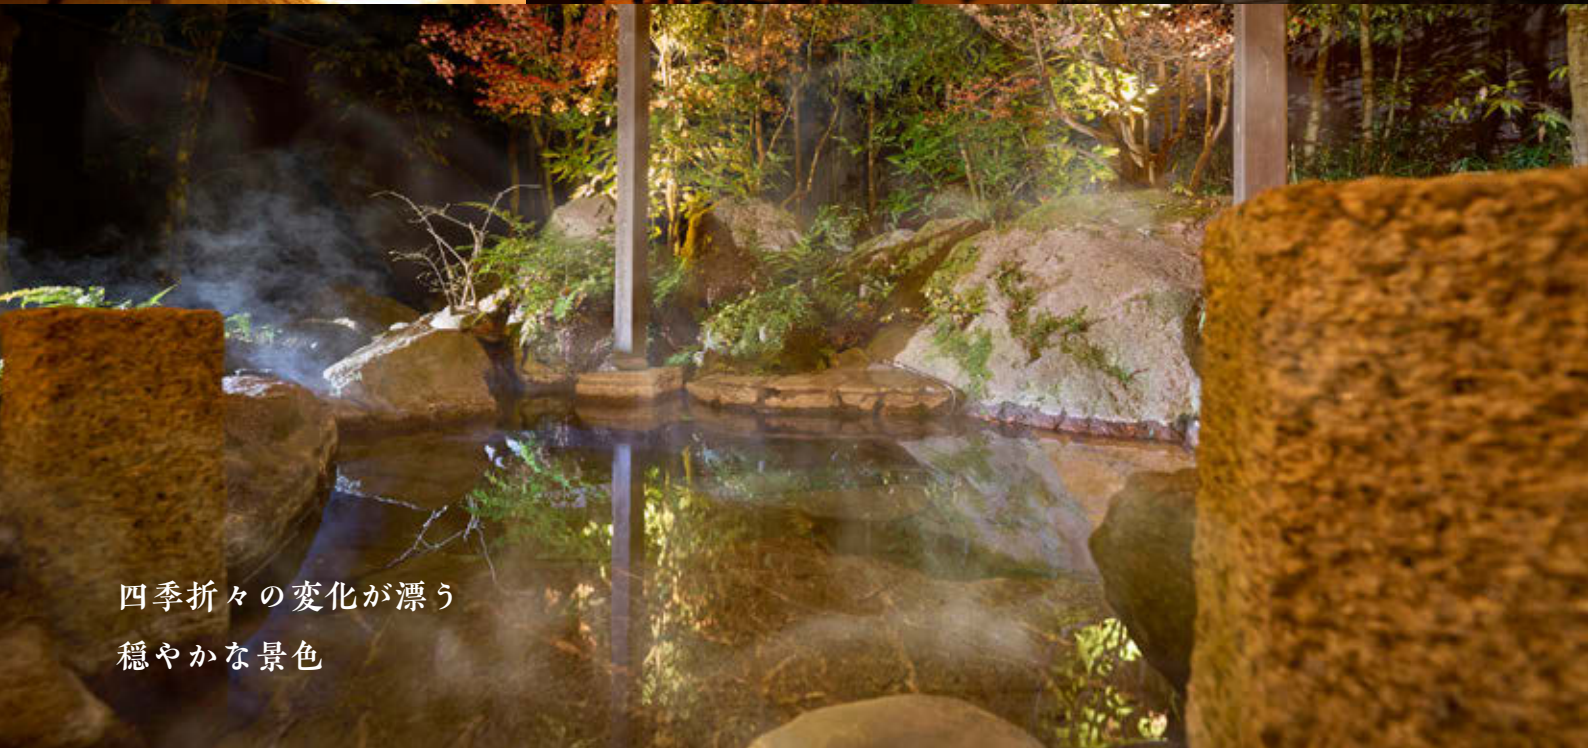

直営・湯布院樂涌 3月グランドOPEN

2024年9月～12月
ゴルフツアーのご案内
2024年8月発行

大自然の美しさ、古き良き日本の原風景
懐かしくも新鮮なひととき

— ^{らくわい} 樂涌 — たのしさがわきたちます

豊後富士とも評される名峰、由布岳の麓。
由布院盆地を見下ろす高台に在る一軒の旅館。
全10室の客室は、すべてに温泉露天風呂が備わった和風モダンな空間。
露天風呂の良質な源泉かけ流し温泉。
美味の宝庫・九州の食材を中心としたお食事。
春夏の豊かな緑、秋の美しい紅葉、冬の立ち上る湯気や朝霧、四季折々の風情をお楽しみいただけます。

直営・湯布院楽涌
3月グランドOPEN

全室かけ流し露天風呂を備えた
贅沢な和風モダンな空間

9月

河口湖
Kawaguchiko

富士山の絶景を望む **名門コース** トーナメントコース
最適な季節のゴルフツアー3日間

富士レイクサイドカントリー倶楽部

標高 1,000mの富士桜高原に位置するゴルフ場。アウトコースは河口湖に向かって、インコースは雄大な富士に向かって打つ、豪快かつ絶好のロケーションに恵まれている。